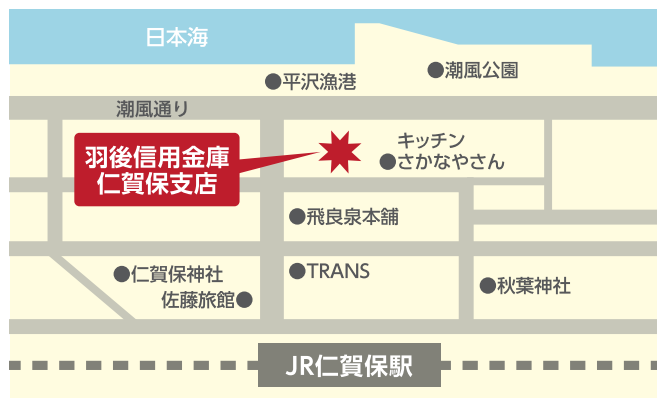

にかほ市の  
23店舗で  
使える!

飲んで食べて  
応援!

にかほ市マスコット  
「にかほっぺん」

仁賀保町飲食店組合

枚数限定のため、なくなり次第販売を終了させていただきますので、  
あらかじめご了承ください。

クーポン加盟店一覧は裏面をご覧ください

販売  
場所

羽後信用金庫 仁賀保支店

〒018-0402 秋田県にかほ市平沢字中町80-2

【販売時間 9:00~15:00】

発行者・お問い合わせ

仁賀保町飲食店組合